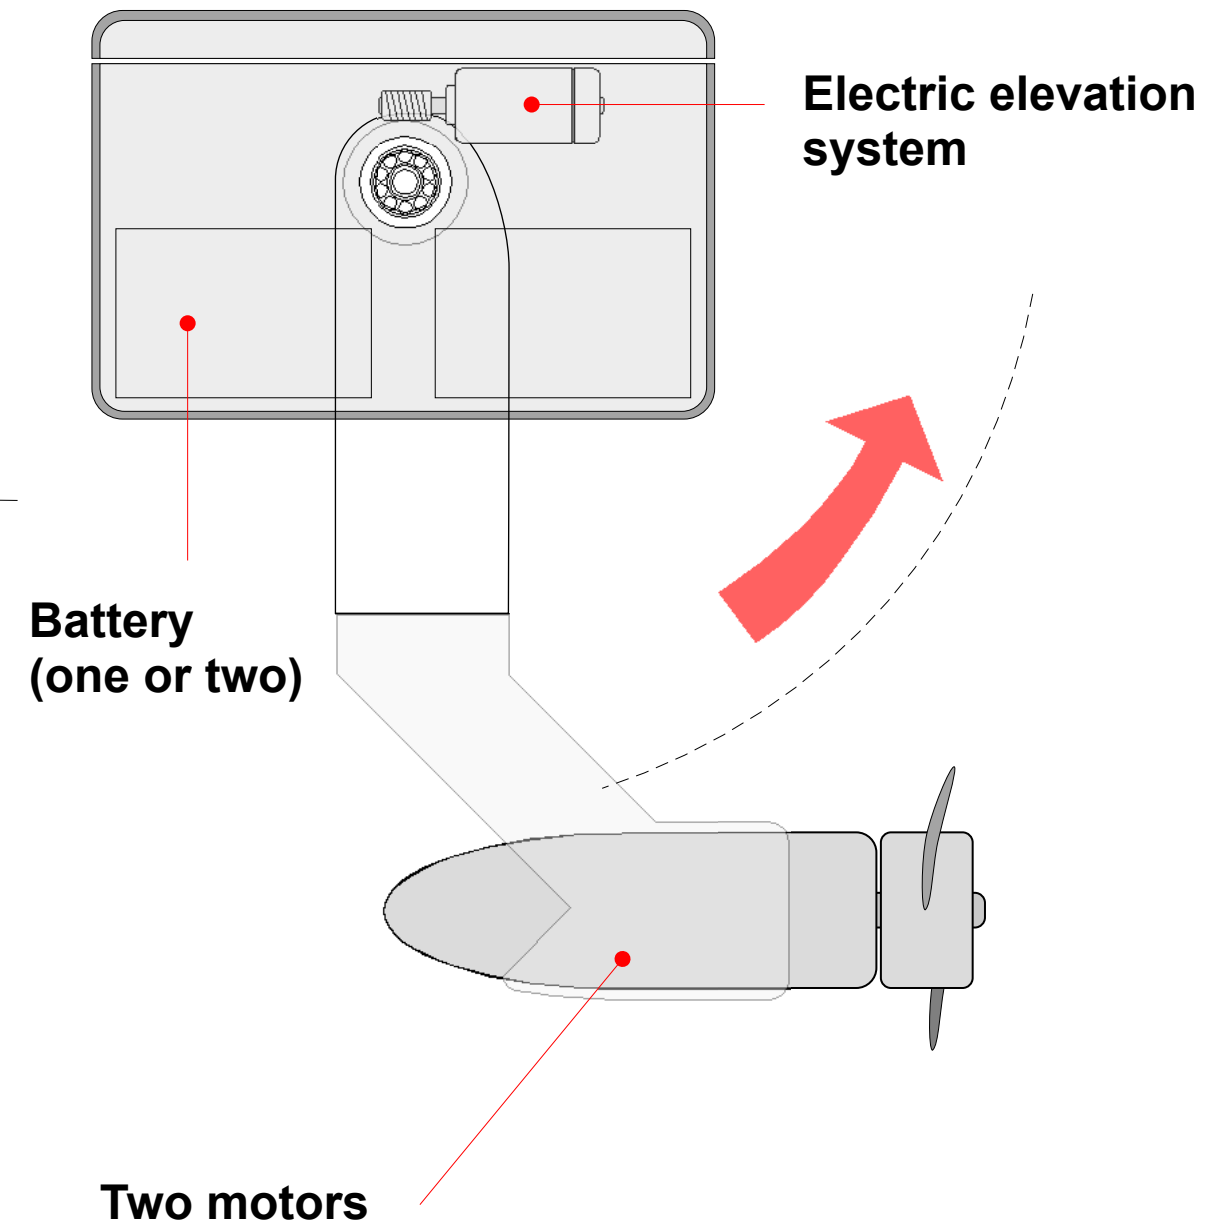

MOTOR BOX

CONCEPT

IN USE

BOX-MOTOR - DORADO

 Daillard 36, CH-1071 Chexbres Tél. 021/ 946 42 42, Fax 021 / 946 42 53 www.crea-7.com	Concept K-03
	- 19.06. 2007
	- Format A3
	- Echelle:-
	- Dessin J.-D. R

SCHÉMA