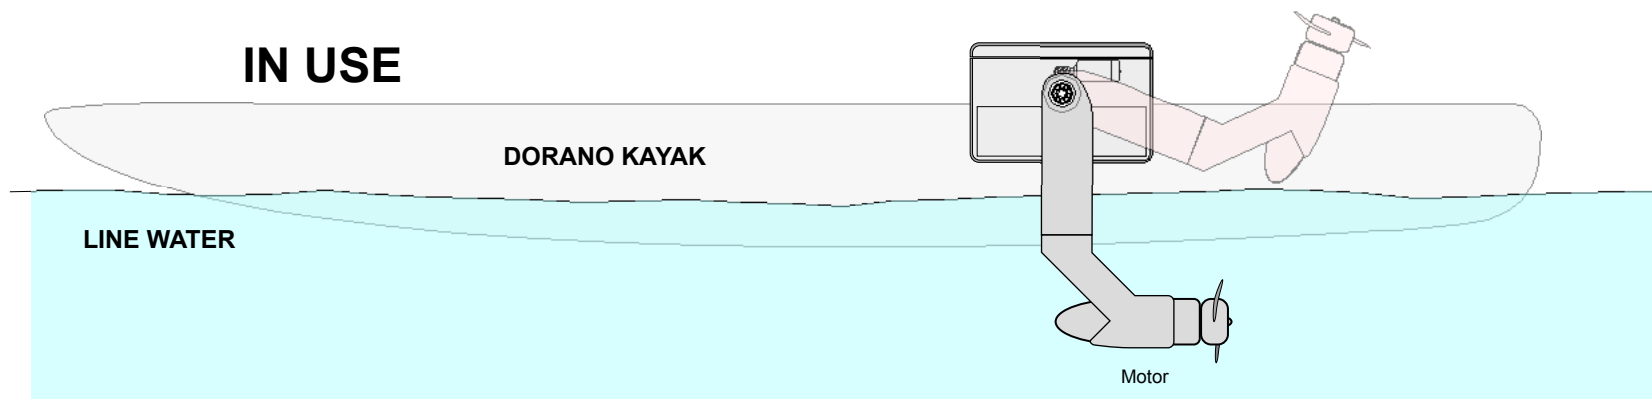

MOTOR BOX

CONCEPT

IN USE

BOX-MOTOR - DORADO

 Daillard 36, CH-1071 Chexbres Tél. 021/ 946 42 42, Fax 021 / 946 42 53 www.crea-7.com	Concept K-03
	- 19.06. 2007
	- Format A3
	- Echelle:-
	- Dessin J.-D. R

SCHÉMA