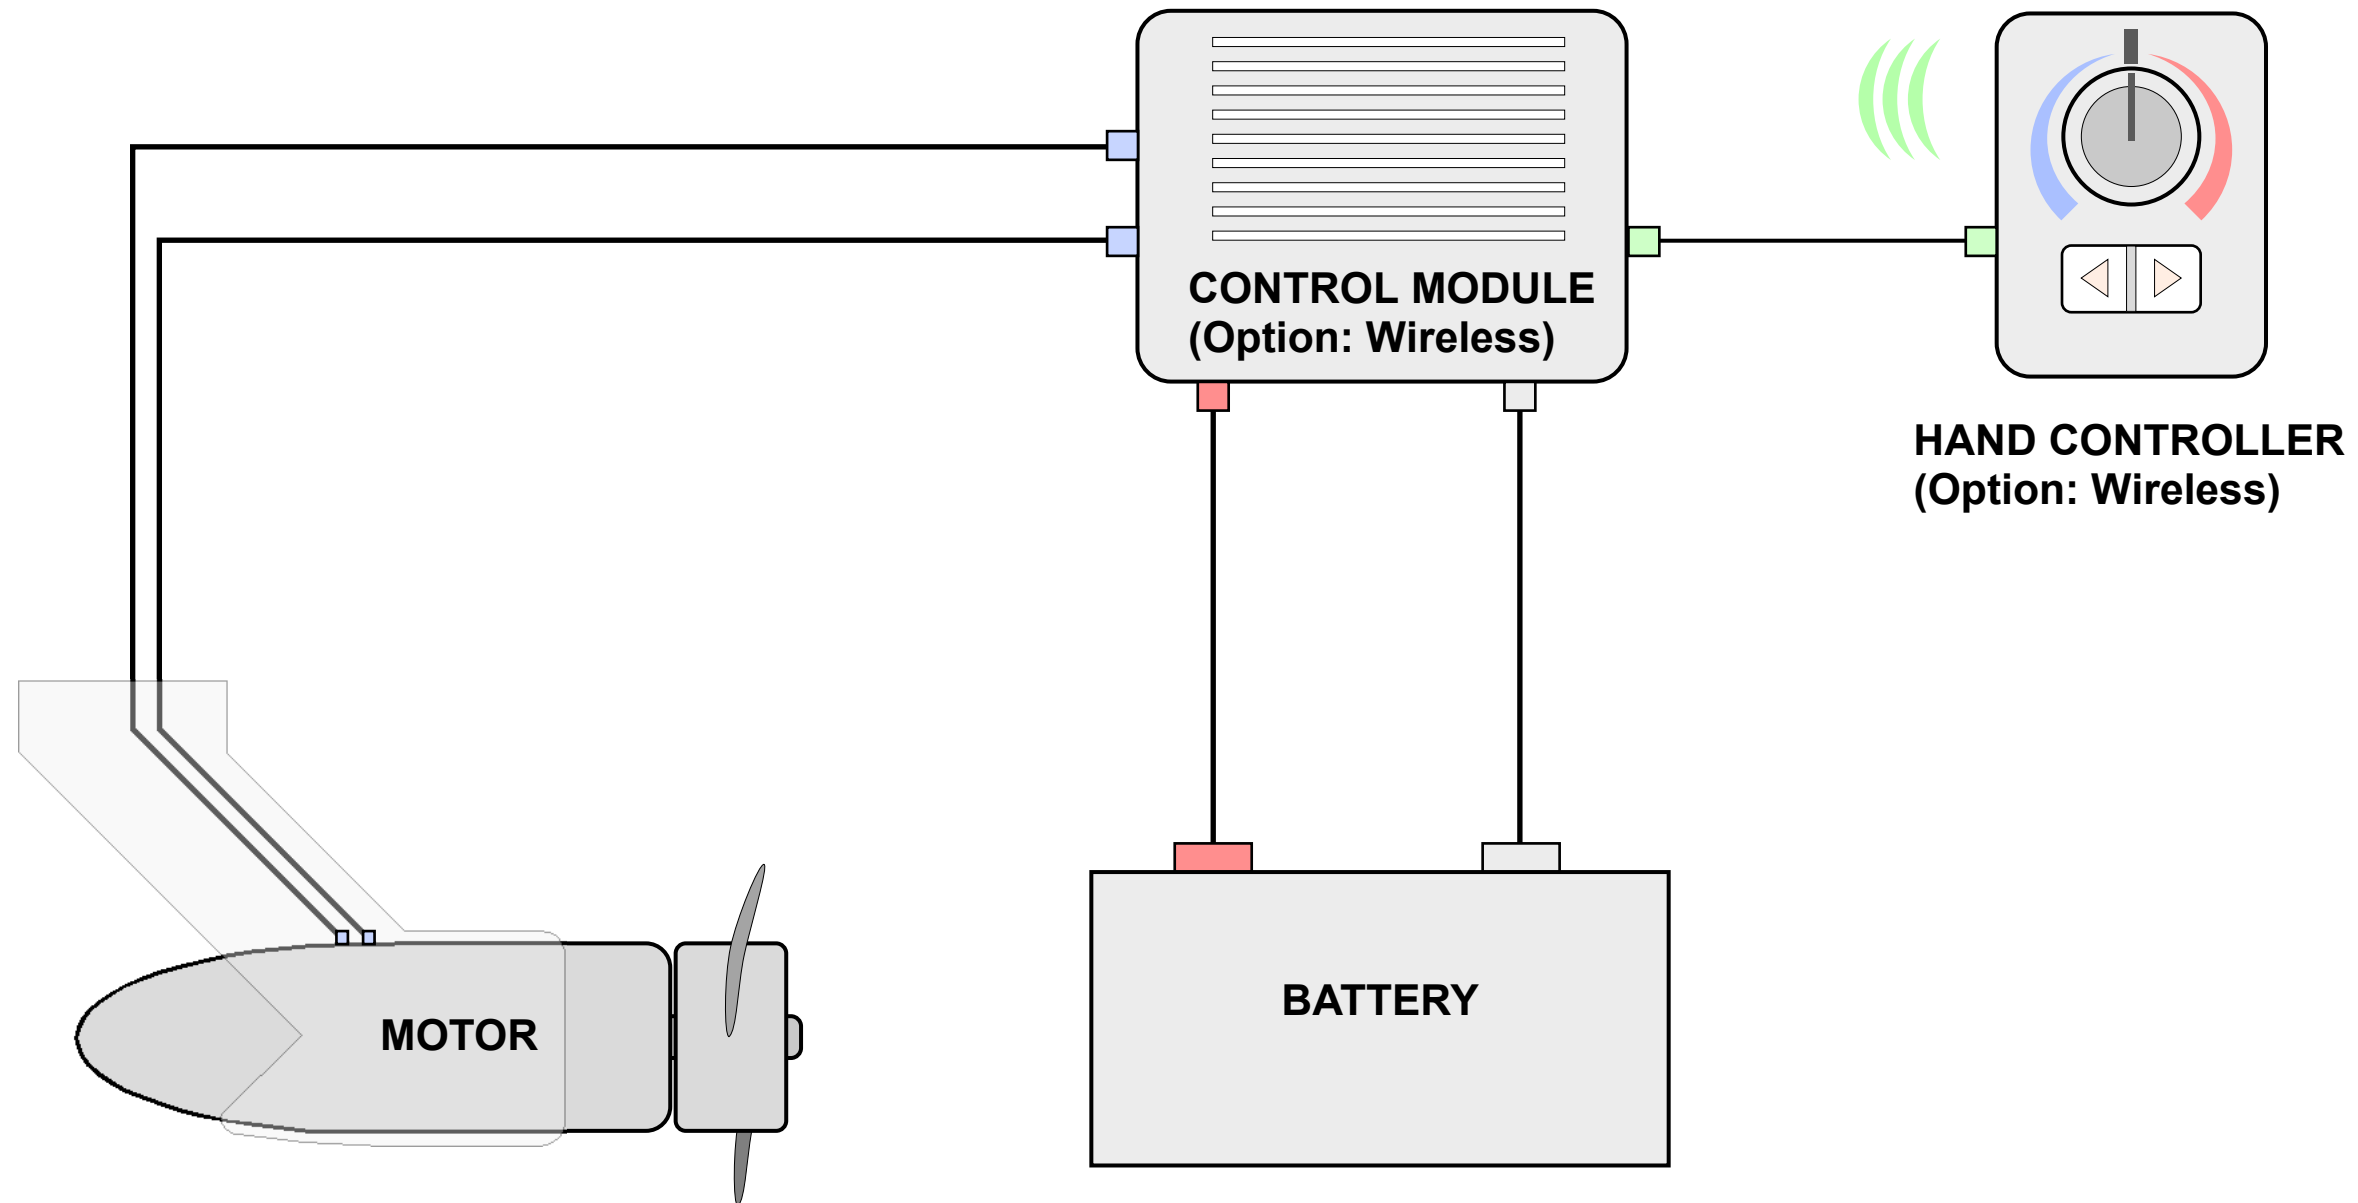

MOTOR BOX

CONCEPT

IN USE

BOX-MOTOR - DORADO

 Daillard 36, CH-1071 Chexbres Tél. 021/ 946 42 42, Fax 021 / 946 42 53 www.crea-7.com	Concept K-03
	- 19.06. 2007
	- Format A3
	- Echelle:-
	- Dessin J.-D. R

SCHÉMA

BOX-MOTOR - DORADO

 Daillard 36, CH-1071 Chexbres Tél. 021/ 946 42 42, Fax 021 / 946 42 53 www.crea-7.com	Concept K-01
	- 15.06. 2007
	- Format A3
	- Echelle:-
	- Dessin J.-D. R