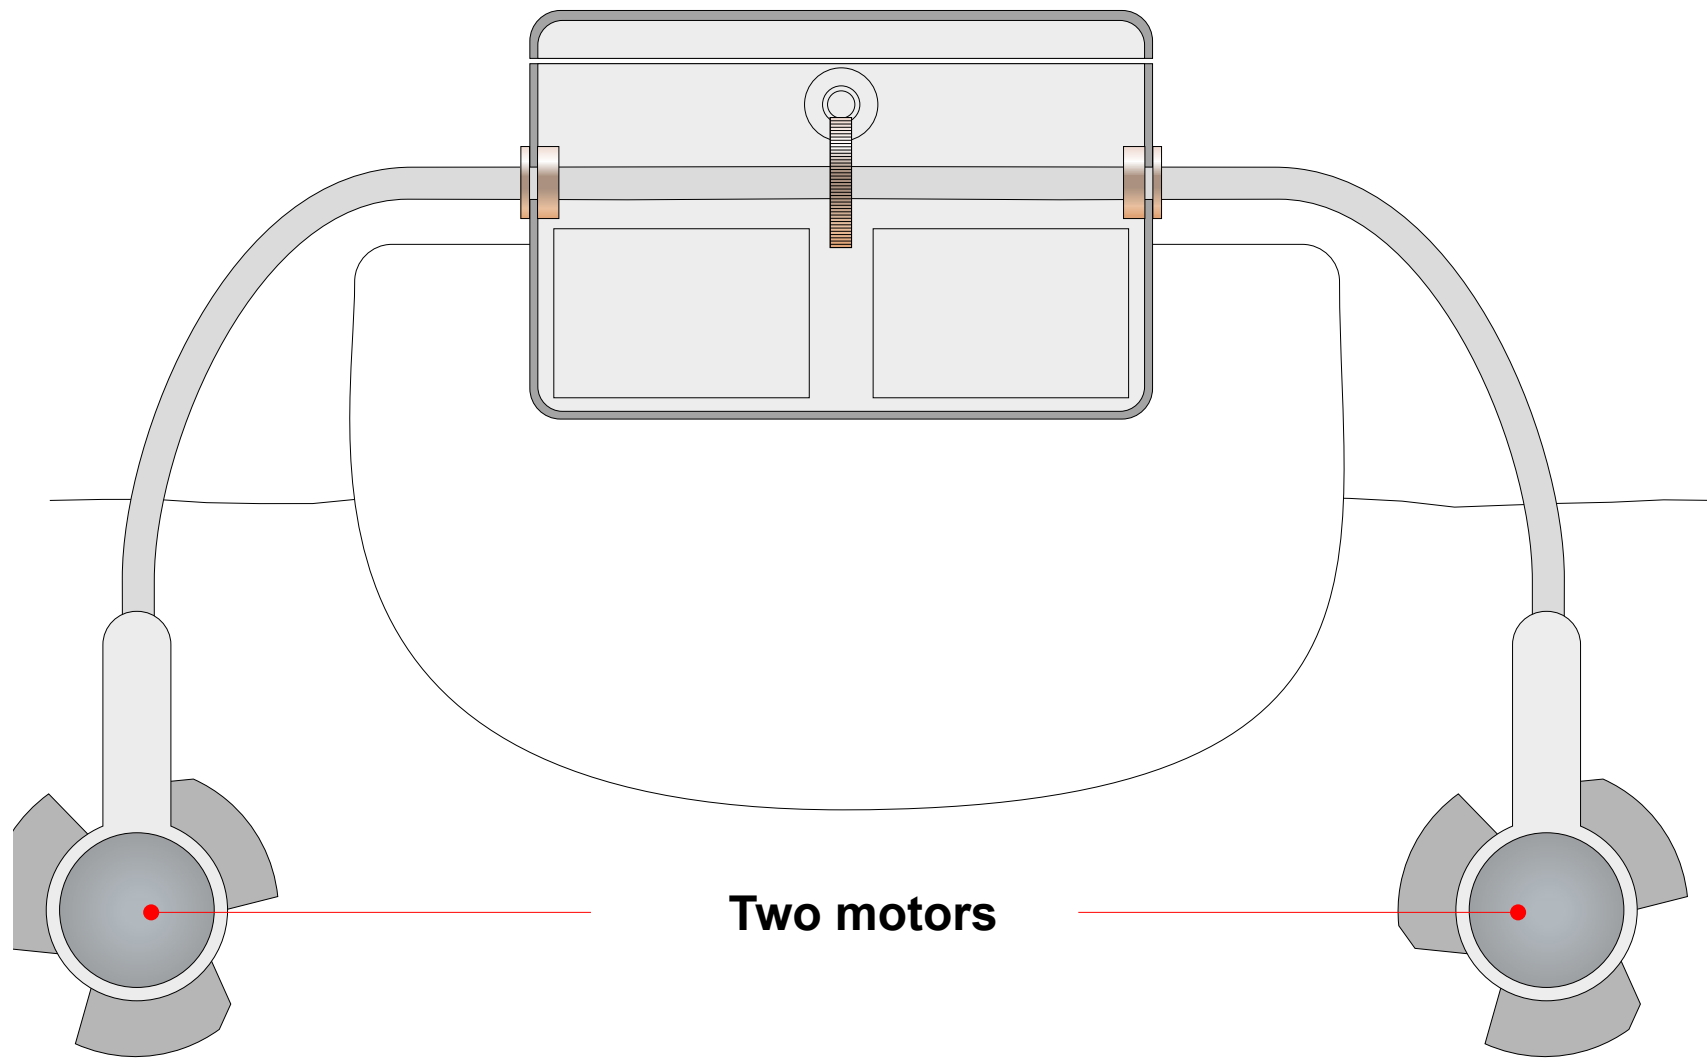

MOTOR BOX

CONCEPT

IN USE

BOX-MOTOR - DORADO

 Daillard 36, CH-1071 Chexbres Tél. 021/ 946 42 42, Fax 021 / 946 42 53 www.crea-7.com	Concept K-03
	- 19.06. 2007
	- Format A3
	- Echelle:-
	- Dessin J.-D. R

SCHÉMA