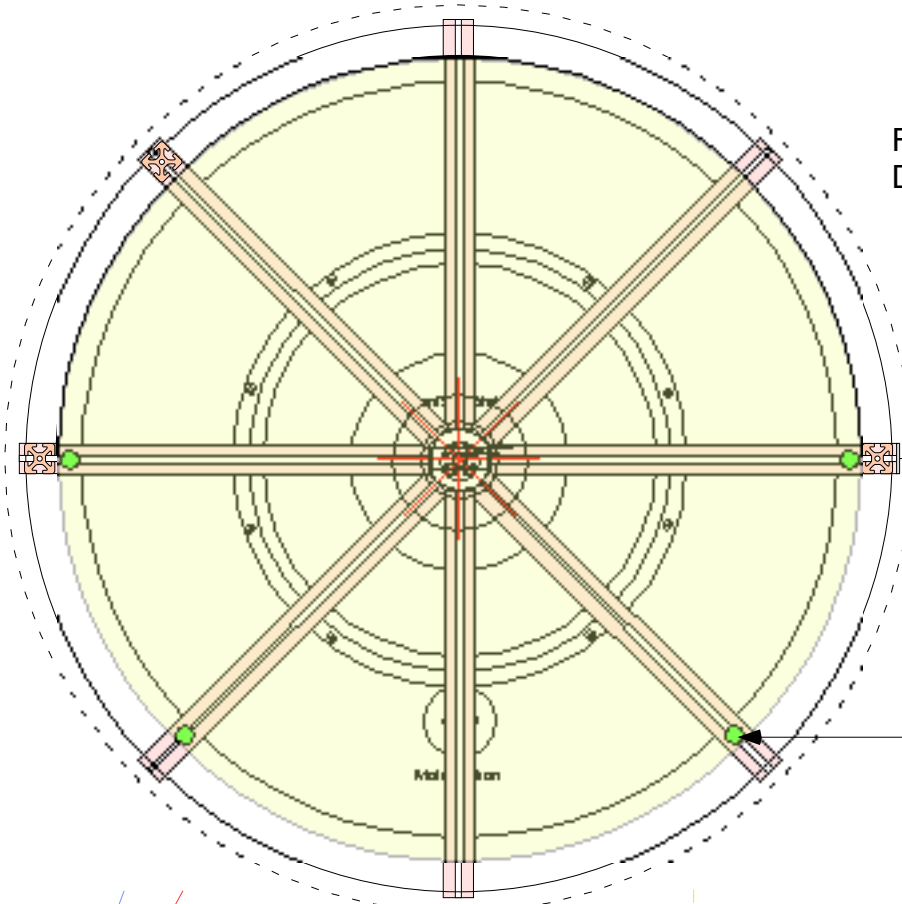

D114.6 => 1 cm = 1°

Fond = 166 cm  
D 106.2 x Pi / 2 (- 8mm)

4 Tubes  
Philips: TL-D Graphica Pro-965  
IRC: 98, 870 lumens, 18 W

AF-S 14-24 mm f/2.8G ED  
114° - 84° (90° - 61°)  
MP: 0,28 m (à 18-24 mm)

AF 60 mm f/2.8D  
00°  
MP: 0,22 m

Fond

Prise de vue

Support  
(table)

**STUDIOTABLE**

**CREA-7**  
Daillard 36, CH-1071 Chexbres  
Tél. 021/ 946 42 42, Fax 021 / 946 42 53  
www.crea-7.com

**Tâble A10**  
- 04.09. 2007  
- Format A3  
- Echelle 2/1  
- Dessin J.-D. R