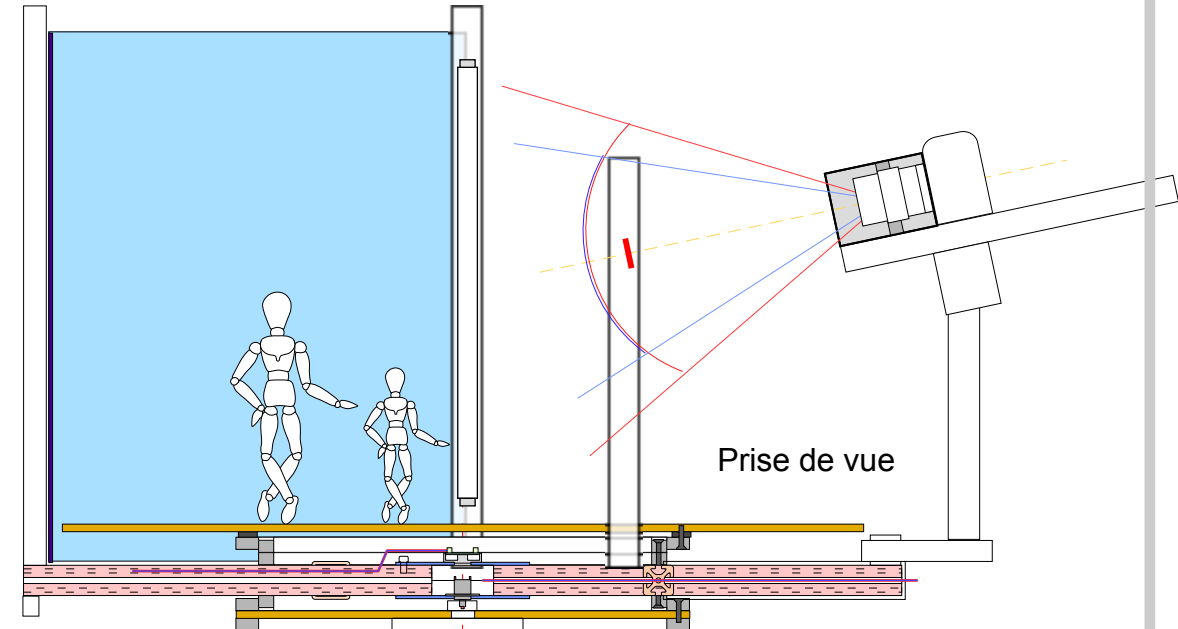

D114.6 => 1 cm = 1°

Fond = 166 cm  
D 106.2 x Pi / 2 (- 8mm)

4 Tubes  
Philips: TL-D Graphica Pro-965  
IRC: 98, 870 lumens, 18 W

AF-S 14-24 mm f/2.8G ED  
114° - 84° (90° - 61°)  
MP: 0,28 m (à 18-24 mm)

AF 60 mm f/2.8D  
00°  
MP: 0,22 m

Fond

Prise de vue

Support  
(table)

**STUDIOTABLE**

**CREA-7**  
Daillard 36, CH-1071 Chexbres  
Tél. 021/ 946 42 42, Fax 021 / 946 42 53  
www.crea-7.com

**Tâble A10**  
- 04.09. 2007  
- Format A3  
- Echelle 2/1  
- Dessin J.-D. R