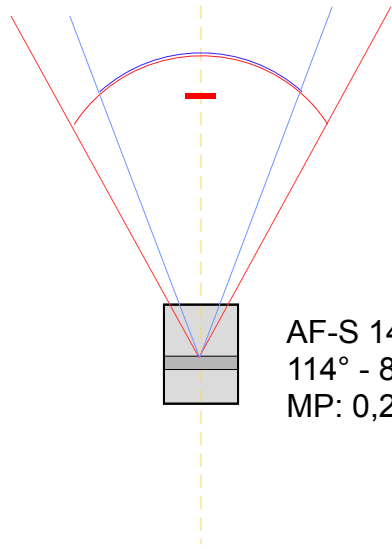

D114.6 => 1 cm = 1°

Fond = 166 cm  
D 106.2 x Pi / 2 (- 8mm)

4 Tubes  
Philips: TL-D Graphica Pro-965  
IRC: 98, 870 lumens, 18 W

AF-S 14-24 mm f/2.8G ED  
114° - 84° (90° - 61°)  
MP: 0,28 m (à 18-24 mm)

AF 60 mm f/2.8D  
00°  
MP: 0,22 m

Fond

Prise de vue

Support  
(table)

**STUDIOTABLE**

**CREA-7**  
Daillard 36, CH-1071 Chexbres  
Tél. 021/ 946 42 42, Fax 021 / 946 42 53  
www.crea-7.com

**Tâble A10**  
- 04.09. 2007  
- Format A3  
- Echelle 2/1  
- Dessin J.-D. R